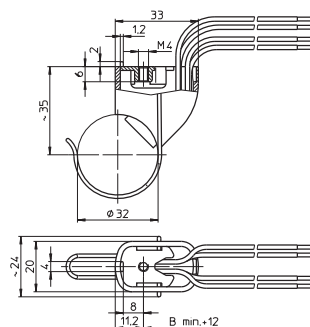

Вставная ножка для толщины стенки до 1,2 мм

Вес: 8,4 г, упаковка: 500 шт.

Тип: 40100

№ заказа: 101528

Ламподержатель для ламп T-R

Для патрона 101528

Материал: PC, белый

Пружинная дужка Ø 32 мм: CrNi-сталь

Высота оси: 23 мм

Вставная ножка для толщины стенки до 1,2 мм

Вес: 4,4 г, упаковка: 500 шт.

Тип: 40150

№ заказа: 101532

G10q накладной патрон

Корпус: PC, белый, T110

Пружинная дужка Ø 32 мм: CrNi-сталь

Номинальный режим: 2/250

Подключаемые проводники: H05V2-U 1X0,75,
макс. 105 °C, длина: 270 мм

Высота оси: 35 мм

Установочные пластины с резьбовыми отверстиями M4

Вес: 25 г, упаковка: 250 шт.

Тип: 58016

№ заказа: 102409

Ламподержатель для ламп T-R

Для патрона 102409

Материал: PC, белый

Пружинная дужка Ø 32 мм: CrNi-сталь

Высота оси: 35 мм

Установочные пластины с резьбовыми отверстиями M4

Вес: 8 г, упаковка: 500 шт.

Тип: 58001