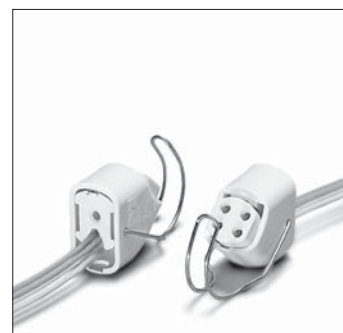

Номинальный режим: 2/250

Подключаемые проводники: H05V2-U 1X0,75,
макс. 105 °C, длина: 270 мм

Высота оси: 35 мм

Установочные пластины с резьбовыми отверстиями M4

Вес: 25 г, упаковка: 250 шт.

Тип: 58016

№ заказа: 102409

Ламподержатель для ламп T-R

Для патрона 102409

Материал: PC, белый

Пружинная дужка Ø 32 мм: CrNi-сталь

Высота оси: 35 мм

Установочные пластины с резьбовыми отверстиями M4

Вес: 8 г, упаковка: 500 шт.

Тип: 58001