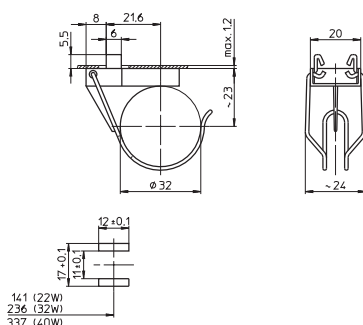

Вставная ножка для толщины стенки до 1,2 мм

Вес: 8,4 г, упаковка: 500 шт.

Тип: 40100

№ заказа: 101528

Ламподержатель для ламп T-R

Для патрона 101528

Материал: PC, белый

Пружинная дужка Ø 32 мм: CrNi-сталь

Высота оси: 23 мм

Вставная ножка для толщины стенки до 1,2 мм

Вес: 4,4 г, упаковка: 500 шт.

Тип: 40150

№ заказа: 101532

G10q накладной патрон

Корпус: PC, белый, T110

Пружинная дужка Ø 32 мм: CrNi-сталь

Номинальный режим: 2/250

Подключаемые проводники: H05V2-U 1X0,75,
макс. 105 °C, длина: 270 мм

Высота оси: 35 мм

Установочные пластины с резьбовыми отверстиями M4

Вес: 25 г, упаковка: 250 шт.

Тип: 58016

№ заказа: 102409

Ламподержатель для ламп T-R

Для патрона 102409

Материал: PC, белый

Пружинная дужка Ø 32 мм: CrNi-сталь

Высота оси: 35 мм

Установочные пластины с резьбовыми отверстиями M4

Вес: 8 г, упаковка: 500 шт.

Тип: 58001