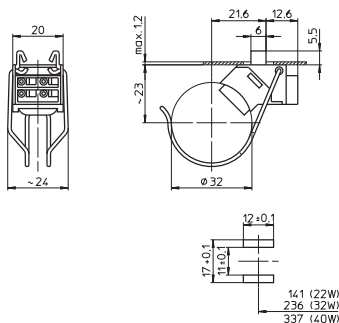

G10q патроны, аксессуары

Для люминесцентных ламп T-R

G10q вставной патрон

Корпус: PC, белый, T110

Пружинная дужка Ø 32 мм: CrNi-сталь

Номинальный режим: 2/500

Безвинтовые контактные зажимы: 0,5–1 мм²

Высота оси: 23 мм

Вставная ножка для толщины стенки до 1,2 мм

Вес: 8,4 г, упаковка: 500 шт.

Тип: 40100

№ заказа: 101528

Ламподержатель для ламп T-R

Для патрона 101528

Материал: PC, белый

Пружинная дужка Ø 32 мм: CrNi-сталь

Высота оси: 23 мм

Вставная ножка для толщины стенки до 1,2 мм

Вес: 4,4 г, упаковка: 500 шт.

Тип: 40150

№ заказа: 101532

G10q накладной патрон

Корпус: PC, белый, T110

Пружинная дужка Ø 32 мм: CrNi-сталь

Номинальный режим: 2/250

Подключаемые проводники: H05V2-U 1X0,75,
макс. 105 °C, длина: 270 мм

Высота оси: 35 мм

Установочные пластины с резьбовыми отверстиями M4

Вес: 25 г, упаковка: 250 шт.

Тип: 58016

№ заказа: 102409