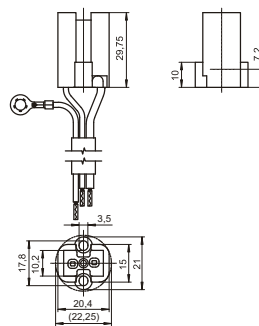

G8.5 Патроны

Для газоразрядных ламп с цоколем G8.5

Защищенные G8.5 патроны, Номинальная величина: 2/500/5 кВ, Многоточечные контакты: CuNiZn, Безвинтовые контактные зажимы для проводника с многопроволочной жилой с оконцевателем \varnothing 1,4–1,8 мм
Установочные отверстия под винты M3
Тип: 33600 корпус: LCP, черный, T270
Вес: 5 г, упаковка: 1000 шт.

Номер для заказа: 502394

Тип: 33650 корпус: керамика, T300

Вес: 12,6 г, упаковка: 150 шт.

Номер для заказа: 526018

Защищенный G8.5 патрон
Корпус: керамика, T300
Номинальная величина: 2/500/5 кВ
Многоточечные контакты: CuNiZn
Припаянные проводники: Cu vz, многопроволочные 1 мм²,

Si-изоляция: макс. \varnothing 3,6 мм, длина: 300 мм

Установочные отверстия под винты M3

Вес: 26,4 г, упаковка: 100 шт.

Тип: 33671

new>> Номер для заказа: 535631

GX8.5 Патроны, аксессуары

Для газоразрядных ламп с цоколем GX8.5

GX8.5 патроны

Корпус: керамика, крышка: LCP

Номинальная величина: 2/250/5 кВ

Безвинтовые контактные зажимы для проводника с многопроволочной жилой, с оконцевателем макс. \varnothing 1,8 мм, Вес: 28,5/29,3 г, упаковка: 50 шт.