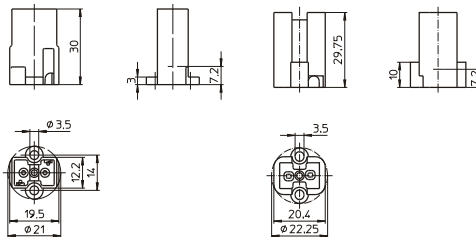

G8.5 Патроны

Для газоразрядных ламп с цоколем G8.5

Защищенные G8.5 патроны, Номинальная величина: 2/500/5 кВ, Многоточечные контакты: CuNiZn, Безвинтовые контактные зажимы для проводника с многопроволочной жилой с оконцевателем \varnothing 1,4–1,8 мм
Установочные отверстия под винты M3
Тип: 33600 корпус: LCP, черный, T270
Вес: 5 г, упаковка: 1000 шт.

Номер для заказа: 502394

Тип: 33650 корпус: керамика, T300

Вес: 12,6 г, упаковка: 150 шт.

Номер для заказа: 526018

Защищенный G8.5 патрон
Корпус: керамика, T300
Номинальная величина: 2/500/5 кВ
Многоточечные контакты: CuNiZn
Припаянные проводники: Cu vz, многопроволочные 1 мм²,

Si-изоляция: макс. \varnothing 3,6 мм, длина: 300 мм

Установочные отверстия под винты M3

Вес: 26,4 г, упаковка: 100 шт.

Тип: 33671

new>> Номер для заказа: 535631

GX8.5 Патроны, аксессуары

Для газоразрядных ламп с цоколем GX8.5

GX8.5 патроны

Корпус: керамика, крышка: LCP

Номинальная величина: 2/250/5 кВ

Безвинтовые контактные зажимы для проводника с многопроволочной жилой, с оконцевателем макс. \varnothing 1,8 мм, Вес: 28,5/29,3 г, упаковка: 50 шт.