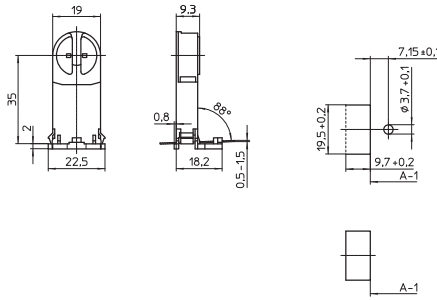

Патроны и аксессуары для люминесцентных ламп

G5 сквозные патроны

Высота оси: 35 мм

Корпус: PBT GF, белый, Ротор: PBT GF, белый
T140, номинальный режим: 2/500

Двойные безвинтовые контактные зажимы: 0,5-1 мм²

Боковые защелки для стенки 0,5-1,5 мм

Вес: 4,6 г, упаковка: 1000 шт.

Тип: 09426/09427

№ заказа: 505745 со стопором

№ заказа: 505746 без стопора

1

2

G5 вставной патрон

Высота оси: 14 мм

Корпус: PBT GF, белый, Ротор: PBT GF, белый
T140, номинальный режим: 2/500

Двойные безвинтовые контактные зажимы: 0,5-1 мм²

Установочные защелки снизу для стенки 0,6-1 мм

Монтаж провода сбоку или в основание

Вес: 3,3 г, упаковка: 1000 шт

Тип: 09440

№ заказа: 505747