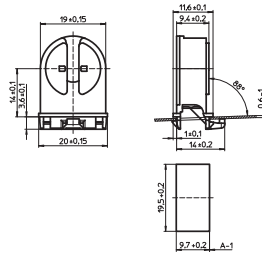

Высота оси: 14 мм

Корпус: PBT GF, белый, Ротор: PBT GF, белый
T140, номинальный режим: 2/500

Двойные безвинтовые контактные зажимы: 0,5-1 мм²

Установочные защелки снизу для стенки 0,6-1 мм

Монтаж провода сбоку или в основание

Вес: 3,3 г, упаковка: 1000 шт

Тип: 09440

№ заказа: 505747

3

4

G5 сквозной патрон

Высота оси: 18 мм

Корпус: PBT GF, белый, Ротор: PBT GF, белый
T140, номинальный режим: 2/500

G5 сквозной патрон

Высота оси: 23 мм

Корпус: PBT GF, белый, Ротор: PBT GF, белый
T140, номинальный режим: 2/500

Двойные безвинтовые контактные зажимы: 0,5-1 мм²

Установочные защелки снизу для стенки 0,6-1 мм