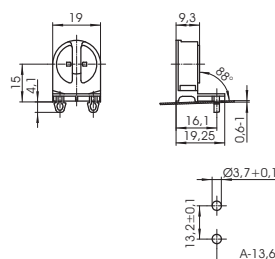

Патроны и аксессуары для люминесцентных ламп

G5 сквозные патроны

Высота оси: 35 мм

Корпус: PBT GF, белый, Ротор: PBT GF, белый
T140, номинальный режим: 2/500

Двойные безвинтовые контактные зажимы: 0,5-1 мм²

Боковые защелки для стенки 0,5-1,5 мм

Вес: 4,6 г, упаковка: 1000 шт.

Тип: 09426/09427

№ заказа: 505745 со стопором

№ заказа: 505746 без стопора

1

2

G5 вставной патрон

Высота оси: 14 мм

Корпус: PBT GF, белый, Ротор: PBT GF, белый
T140, номинальный режим: 2/500

Двойные безвинтовые контактные зажимы: 0,5-1 мм²

Установочные защелки снизу для стенки 0,6-1 мм

Монтаж провода сбоку или в основание

Вес: 3,3 г, упаковка: 1000 шт

Тип: 09440

№ заказа: 505747

3

4

G5 сквозной патрон

Высота оси: 18 мм

Корпус: PBT GF, белый, Ротор: PBT GF, белый
T140, номинальный режим: 2/500

Двойные безвинтовые контактные зажимы: 0,5-1 мм²

Установочные защелки снизу для стенки 0,6-1 мм

Монтаж провода сбоку или в основание

Вес: 3,9 г, упаковка: 1000 шт

Тип: 09446

№ заказа: 545894

5

6

G5 сквозной патрон

Высота оси: 23 мм

Корпус: PBT GF, белый, Ротор: PBT GF, белый
T140, номинальный режим: 2/500

Двойные безвинтовые контактные зажимы: 0,5-1 мм²

Установочные защелки снизу для стенки 0,6-1 мм

Монтаж провода сбоку или в основание

Вес: 4,2 г, упаковка: 1000 шт

Тип: 09447

№ заказа: 545896

7

8

G5 вставной патрон

Высота оси: 15 мм

Корпус: PBT GF, белый, Ротор: PBT GF, белый
T140, номинальный режим: 2/500

Двойные безвинтовые контактные зажимы: 0,5-1 мм²

Защелки в основании для стенки 0,6-1 мм

Вес: 3,4 г, упаковка: 1000 шт

Тип: 09450

№ заказа: 505750

9

10