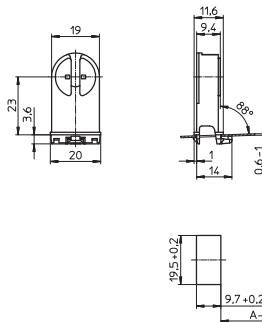

Двойные безвинтовые контактные зажимы: 0,5-1 мм²

Установочные защелки снизу для стенки 0,6-1 мм

Монтаж провода сбоку или в основание

Вес: 3,9 г, упаковка: 1000 шт

Тип: 09446

№ заказа: 545894

5

6

G5 сквозной патрон

Высота оси: 23 мм

Корпус: PBT GF, белый, Ротор: PBT GF, белый
T140, номинальный режим: 2/500

Двойные безвинтовые контактные зажимы: 0,5-1 мм²

Установочные защелки снизу для стенки 0,6-1 мм

Монтаж провода сбоку или в основание

Вес: 4,2 г, упаковка: 1000 шт

Тип: 09447

№ заказа: 545896

7

8

G5 вставной патрон

Высота оси: 15 мм