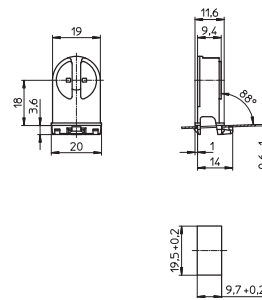

Вес: 3,3 г, упаковка: 1000 шт

Тип: 09440

№ заказа: 505747

3

4

G5 сквозной патрон

Высота оси: 18 мм

Корпус: PBT GF, белый, Ротор: PBT GF, белый
T140, номинальный режим: 2/500

Двойные безвинтовые контактные зажимы: 0,5-1 мм²

Установочные защелки снизу для стенки 0,6-1 мм

Монтаж провода сбоку или в основание

Вес: 3,9 г, упаковка: 1000 шт

Тип: 09446

№ заказа: 545894

5

6

G5 сквозной патрон

Высота оси: 23 мм

Корпус: PBT GF, белый, Ротор: PBT GF, белый
T140, номинальный режим: 2/500

Двойные безвинтовые контактные зажимы: 0,5-1 мм²

Установочные защелки снизу для стенки 0,6-1 мм

Монтаж провода сбоку или в основание

Вес: 4,2 г, упаковка: 1000 шт

Тип: 09447

№ заказа: 545896

7

8

G5 вставной патрон

Высота оси: 15 мм