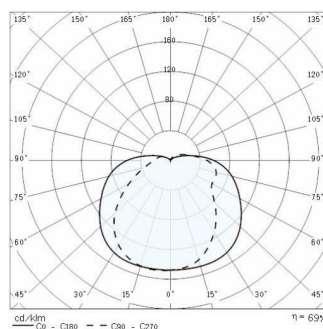

# NIKKO

<b>Номер артикула</b>	001471
<b>соединение:</b>	E27
<b>Источник Света:</b>	ЛАМПЫ НАКАЛИВАНИЯ
<b>Мощность:</b>	1x60 W
<b>Покрытие:</b>	IVORY-10 / Слоновая кость / Текстурный
<b>Класс изоляции:</b>	КЛАСС II
<b>Степень защиты:</b>	IP 54
<b>IK-J-xxIP:</b>	IK06 1J xx3
<b>Оптика:</b>	СИММЕТРИЧНЫЙ РЕФЛЕКТОР СВЕРХ-ШИРОКОГО СВЕТОРАСПРЕДЕЛЕНИЯ
<b>Ta MIN luminaire:</b>	-30°
<b>Ta MAX luminaire:</b>	50°

## ФОТОМЕТРИЧЕСКИЕ ДАННЫЕ