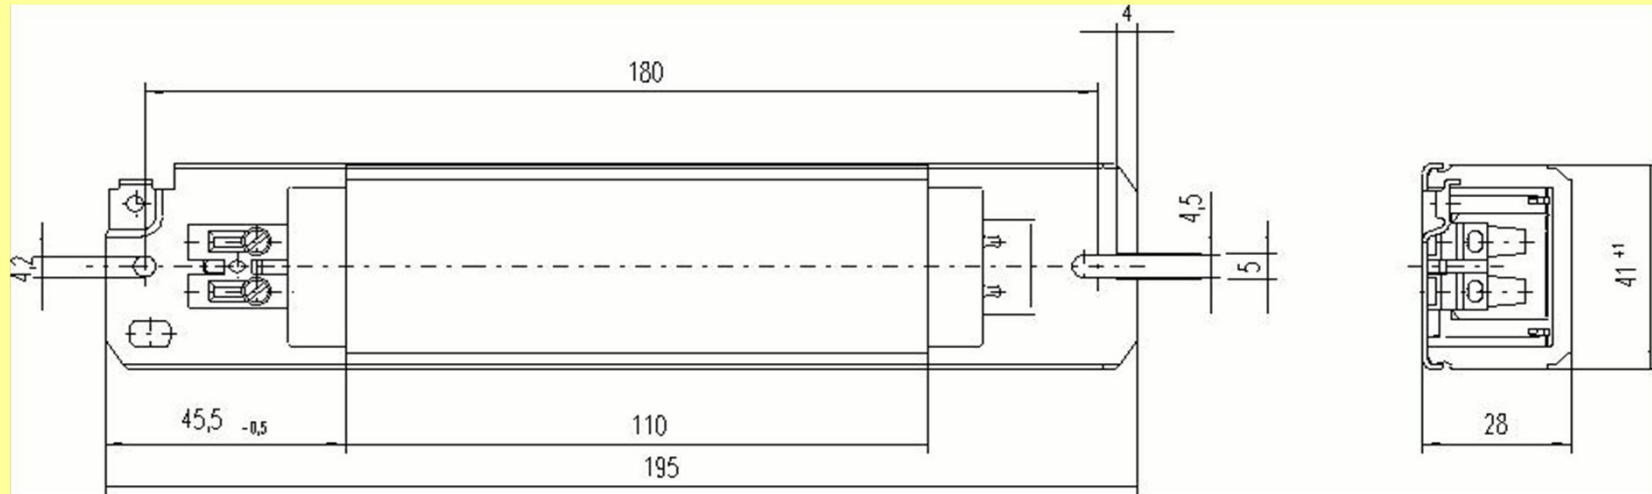

Technical Data sheet  
Magnetic Ballast

Part Number: 554446  
Type Description: L80.397

**VS** LIGHTING  
SOLUTIONS

**VS** VOSSLOH  
SCHWABE

**L 80.397**

Ref.-No. 554446

**230 V~ 50 Hz**

tw130/ $\Delta$ t 70/170

Made in Germany

Lamp(W)	A	$\lambda$
1x80	0,87	0,47
1x85	0,80	0,56

EN 61347/60921