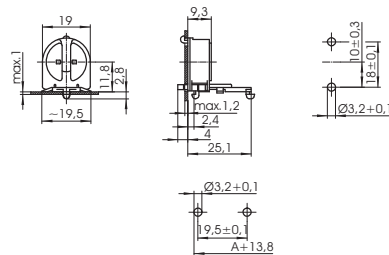

G5 торцевой/вставной патрон

Высота оси: 11,8 мм

Корпус: PBT GF, белый, Ротор: PBT GF, белый

T140, номинальный режим: 2/500

Двойные безвинтовые контактные зажимы: 0,5-1 мм²

Ножи с тыльной стороны для стенки до 1,2 мм

Защелки в основании для стенки до 1 мм

Монтаж провода сбоку

Вес: 3,2 г, упаковка: 1000 шт.

Тип: 09465

№ заказа: 508314