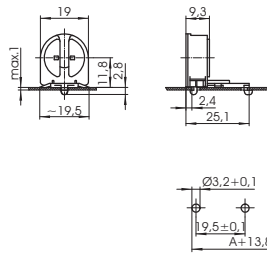

# Патроны и аксессуары для люминесцентных ламп

G5 вставной патрон

Высота оси: 11,8 мм

Корпус: PBT GF, белый, Ротор: PBT GF, белый

T140, номинальный режим: 2/500

Двойные безвинтовые контактные зажимы: 0,5-1 мм<sup>2</sup>

Защелки в основании для стенки до 1 мм

Монтаж провода сбоку

Вес: 3,1 г, упаковка: 1000 шт.

Тип: 09460

**№ заказа: 505751**

G5 торцевой/вставной патрон

Высота оси: 11,8 мм

Корпус: PBT GF, белый, Ротор: PBT GF, белый

T140, номинальный режим: 2/500

Двойные безвинтовые контактные зажимы: 0,5-1 мм<sup>2</sup>

Ножи с тыльной стороны для стенки до 1,2 мм

Защелки в основании для стенки до 1 мм

Монтаж провода сбоку

Вес: 3,2 г, упаковка: 1000 шт.