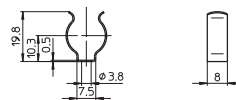

Ламподержатель для ламп Ø 16 мм

Материал: оцинкованная сталь

Установочное отверстие для винта М3,5

Вес: 1,3 г, упаковка: 1000 шт.

Тип: 94088

№ заказа: 109685