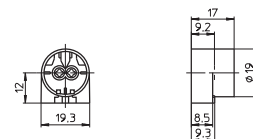

G5 патрон

Накидной на лампу

Корпус: PBT GF, белый, T130

Номинальный режим: 2/500

Двойные безвинтовые контактные зажимы: 0,5-1 мм²

Держатель штырька лампы для надежного контакта

Ламподержатель 109685 (см. ниже)

Вес: 3,7 г, упаковка: 1000 шт

Тип: 09170

№ заказа: 109686