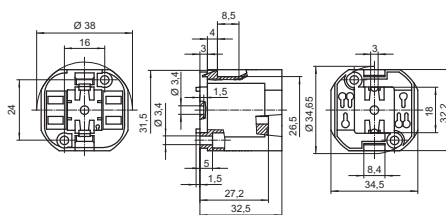

0,5-1 мм² (цепь стартера)

Установочные отверстия с тыльной стороны для саморезов по ISO 1481/7049-ST4.2-C/F

Передние установочные отверстия для винтов M3

Центральное установочное отверстие для винта M3

Стопор от проворачивания

Защитные колпачки (смотри стр. 336-338)

Тип	№ заказа	Цоколь	Лампа	Мощность (Вт)	Вес (г)	Упаковка (шт)
71501	527735	G24d-1/GX24d-1	TC-D/TC-T	10, 13 / 13	13	500
71502	527736	G24d-2/GX24d-2	TC-D/TC-T	18 / 18	13	500
71503	527737	G24d-3/GX24d-3	TC-D/TC-T	26 / 26	13	500
71511	527739	G24q-1/GX24q-1	TC-DEL/TC-TEL	10, 13 / 13	14,5	500
71512	527740	G24q-2/GX24q-2	TC-DEL/TC-TEL	18 / 18	14,5	500
71513	527741	G24q-3/GX24q-3	TC-DEL/TC-TEL	26 / 26, 32	14,5	500
71519	527745	GX24q-3/-4*	TC-TEL	26, 32 / 42	14,5	500
71514	527742	GX24q-4	TC-TEL	42	14,5	500
71515	527743	GX24q-5	TC-TEL	57	15,1	500
71516	527744	GX24q-6	TC-TEL	70	15,1	500