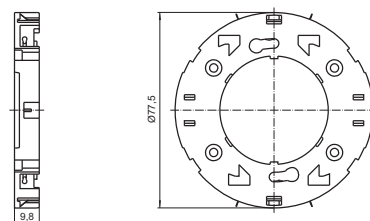

GX53-1 патрон

Пружины для установки в мебельные панели

Корпус: PC, белый, T100, номинальный режим: 2/250

Безвинтовые контактные зажимы для сквозной проводки одножильные проводники: 0,5-1 мм² многопроволочные проводники:

0,75 мм², луженые концы проводника

Отверстие: Ø 78^{+0.2} мм

Вес: 13,2 г, упаковка: 200 шт.

Тип: 11010

№ заказа: 530879