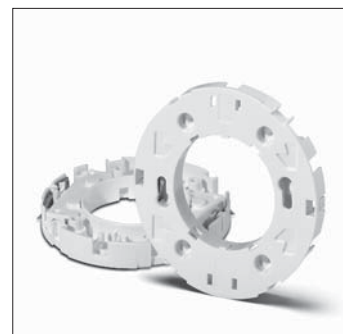

0,75 мм², луженые концы проводника

Установочные отверстия для винтов M3

Вес: 12,8 г, упаковка: 200 шт.

Тип: 11000

№ заказа: 530878

GX53-1 патрон

Пружины для установки в мебельные панели

Корпус: PC, белый, T100, номинальный режим: 2/250

Безвинтовые контактные зажимы для сквозной проводки одножильные проводники: 0,5-1 мм² многопроволочные проводники:

0,75 мм², луженые концы проводника

Отверстие: Ø 78^{+0.2} мм

Вес: 13,2 г, упаковка: 200 шт.

Тип: 11010

№ заказа: 530879

Фиксатор кабеля/крышка для GX53-1 патронов

Для проводников H03VVH2-F 2X0,75,

луженые концы проводника

Для светильников класса защиты II

Материал: PC, белый

Вес: 1,6 г, упаковка: 200 шт.

Тип: 97278

№ заказа: 504939

Накладное установочное кольцо

Для деревянных или мебельных панелей

Материал: PC, белый

Вес: 10,4 г, упаковка: 100 шт.

Тип: 97277

№ заказа: 504938