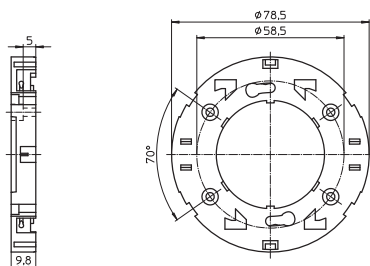

0,75 мм², луженые концы проводника

Установочные отверстия для винтов M3

Вес: 12,8 г, упаковка: 200 шт.

Тип: 11000

№ заказа: 530878

GX53-1 патрон

Пружины для установки в мебельные панели

Корпус: PC, белый, T100, номинальный режим: 2/250