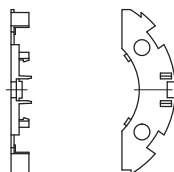

Тип: 11010

№ заказа: 530879

Фиксатор кабеля/крышка для GX53-1 патронов

Для проводников H03VVH2-F 2X0,75,

луженые концы проводника

Для светильников класса защиты II

Материал: PC, белый

Вес: 1,6 г, упаковка: 200 шт.

Тип: 97278

№ заказа: 504939

Накладное установочное кольцо

Для деревянных или мебельных панелей

Материал: PC, белый

Вес: 10,4 г, упаковка: 100 шт.

Тип: 97277

№ заказа: 504938