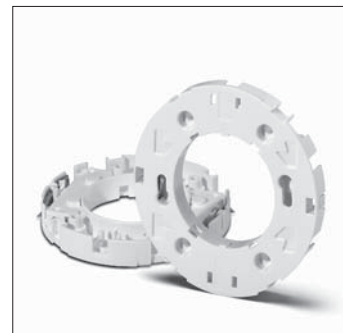

GX53-1 патроны, аксессуары

Для одноцокольных компактных люминесцентных ламп с встроенными ПРА

GX53-1 патрон

Корпус: PC, белый, T100, номинальный режим: 2/250

Безвинтовые контактные зажимы для сквозной проводки одножильные проводники: 0,5-1 мм² многопроволочные проводники:

0,75 мм², луженые концы проводника

Установочные отверстия для винтов M3

Вес: 12,8 г, упаковка: 200 шт.

Тип: 11000

№ заказа: 530878

GX53-1 патрон

Пружины для установки в мебельные панели

Корпус: PC, белый, T100, номинальный режим: 2/250

Безвинтовые контактные зажимы для сквозной проводки одножильные проводники: 0,5-1 мм² многопроволочные проводники:

0,75 мм², луженые концы проводника

Отверстие: Ø 78^{+0.2} мм

Вес: 13,2 г, упаковка: 200 шт.

Тип: 11010

№ заказа: 530879

Фиксатор кабеля/крышка для GX53-1 патронов

Для проводников H03VVH2-F 2X0,75,

луженые концы проводника

Для светильников класса защиты II

Материал: PC, белый

Вес: 1,6 г, упаковка: 200 шт.