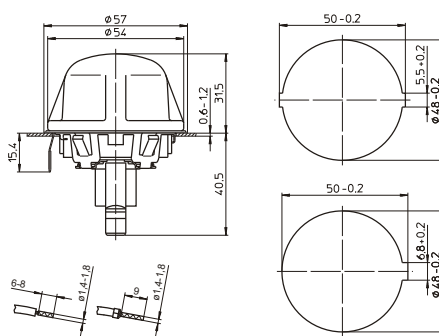

Заземляющий плоский разъем:

6,3x0,8 по IEC 61210

Двойные безвинтовые контактные зажимы:

0,5–1,5 мм² для одно- и многопроволочных

проводников с концами согласно рисунку

Для фиксации в основании

Вес: 74,2 г, упаковка: 150 шт. Тип: 64320

Номер для заказа: 109691

E14 патрон для духовки, с лампой 25Вт

Патрон: LCP, натуральный цвет, T270

Номинальная величина: 2/250

Заземляющий плоский разъем:

6,3x0,8 по IEC 61210

Двойные безвинтовые контактные зажимы:

Патрон: LCP, натуральный цвет, T270

Номинальная величина: 2/250

Заземляющий плоский разъем:

6,3x0,8 по IEC 61210

Двойные безвинтовые контактные зажимы:

0,5–1,5 мм² для одно- и многопроволочных

проводников с концами согласно рисунку