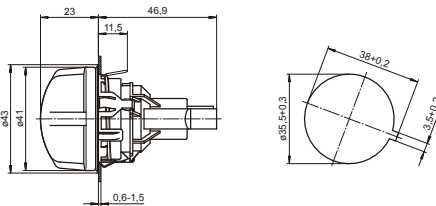

E14 патрон для духовки, с лампой 15Вт

Патрон: LCP, натуральный цвет, T270

Номинальная величина: 2/250

Заземляющий плоский разъем:

6,3x0,8 по IEC 61210

Двойные безвинтовые контактные зажимы:

0,5–1,5 мм² для одно- и многопроволочных

проводников с концами согласно рисунку

см. 109691, Для фиксации в основании

Вес: 55 г, упаковка: 200 шт. Тип: 64340

Номер для заказа: 502127