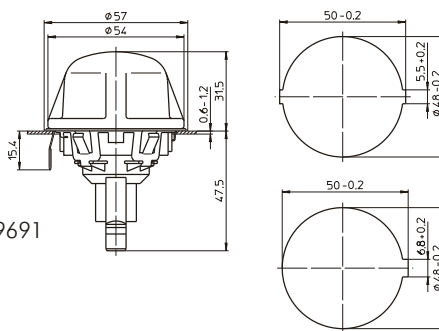

E14 патрон для духовки, с лампой 25Вт

Патрон: LCP, натуральный цвет, T270

Номинальная величина: 2/250

Заземляющий плоский разъем:

6,3x0,8 по IEC 61210

Двойные безвинтовые контактные зажимы:

0,5–1,5 мм² для одно- и многопроволочных проводников с концами согласно рисунку см. 109691

Для фиксации в основании

Вес: 83,7 г, упаковка: 150 шт. Тип: 64330

Номер для заказа: 109692