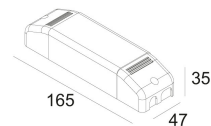

Date

Name

Client

Project Name

Quote#

Type/Quantity

**LED POWER SUPPLY MULTI-POWER DIM6****300 90 61**[Ссылка на сайт](#)

Контурная форма/размер:  55 мм

DIMMING BY SWITCH DIM / PHASE CUT-OFF DIMMER ON MAINS (30-100%)

350mA / 17W (110V:15W) / 43V-DC

500mA / 24W (110V:15W) / 43V-DC

700mA / 32W (110V:15W) / 36V-DC

Электрика 220-240V / 50-60Hz

Класс: II

Вес: 0.1 КГ