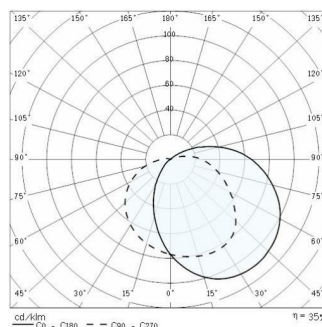

Фотометрические

данные