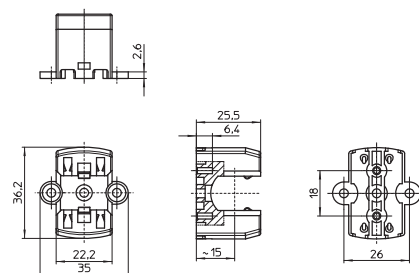

2GX13 патроны, аксессуары

Для люминесцентных ламп T-R5 (T-R16)

2GX13 вставной патрон

Высота оси: 15 мм

Корпус: PC, белый, T110

Номинальный режим: 2/500

Винтовые контактные зажимы: 0,5-1 мм²

Вставные ножки в основании для
толщины стенки до 1,2 мм

Вес: 10 г, упаковка: 500 шт.

Тип: 58110

№ заказа: 546656

2GX13 накладной патрон

Высота оси: 15 мм

Корпус: PC, белый, T110

Номинальный режим: 2/500

Винтовые контактные зажимы: 0,5-1 мм²

Тыльные установочные отверстия для саморезов
по ISO 1481/7049-ST2.9-C/F

Боковые установочные отверстия для винтов M3

Вес: 10,6 г, упаковка: 500 шт.

Тип: 58100

№ заказа: 546655

Ламподержатель для ламп Ø 16 мм

Материал: PC, белый, УФ-стабилизированный

Вставная ножка для отверстия Ø 5,5 мм

Вес: 1 г, упаковка: 500 шт.

Тип: 84001

№ заказа: 500757