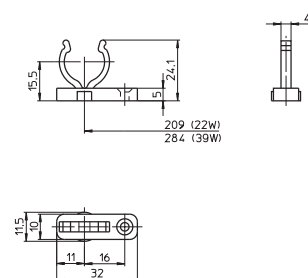

Вес: 10 г, упаковка: 500 шт.

Тип: 58110

№ заказа: 546656

2GX13 накладной патрон

Высота оси: 15 мм

Корпус: PC, белый, T110

Номинальный режим: 2/500

Винтовые контактные зажимы: 0,5-1 мм²

Тыльные установочные отверстия для саморезов
по ISO 1481/7049-ST2.9-C/F

Боковые установочные отверстия для винтов M3

Вес: 10,6 г, упаковка: 500 шт.

Тип: 58100

№ заказа: 546655

Ламподержатель для ламп Ø 16 мм

Материал: PC, белый, УФ-стабилизированный

Установочное отверстие для винта M3

Установочное отверстие для самореза
по ISO 1481/7049-ST4.2-C/F

Вес: 1 г, упаковка: 500 шт.

Тип: 84000

№ заказа: 109532

Ламподержатель для ламп Ø 16 мм

Материал: PC, белый, УФ-стабилизированный

Вставная ножка для отверстия Ø 5,5 мм

Вес: 1 г, упаковка: 500 шт.

Тип: 84001

№ заказа: 500757