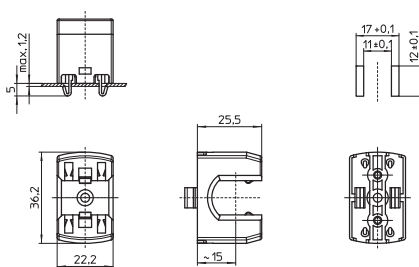

2GX13 патроны, аксессуары

Для люминесцентных ламп T-R5 (T-R16)

2GX13 вставной патрон

Высота оси: 15 мм

Корпус: PC, белый, T110

Номинальный режим: 2/500

Винтовые контактные зажимы: 0,5-1 мм²

Вставные ножки в основании для
толщины стенки до 1,2 мм

Вес: 10 г, упаковка: 500 шт.

Тип: 58110

№ заказа: 546656

2GX13 накладной патрон

Высота оси: 15 мм

Корпус: PC, белый, T110

Номинальный режим: 2/500

Винтовые контактные зажимы: 0,5-1 мм²

Материал: PC, белый, УФ-стабилизированный

Установочное отверстие для винта M3

Установочное отверстие для самореза
по ISO 1481/7049-ST4.2-C/F

Вес: 1 г, упаковка: 500 шт.

Тип: 84000

№ заказа: 109532

Ламподержатель для ламп Ø 16 мм

Материал: PC, белый, УФ-стабилизированный

Вставная ножка для отверстия Ø 5,5 мм

Вес: 1 г, упаковка: 500 шт.

Тип: 84001

№ заказа: 500757