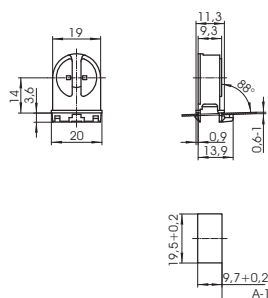

G5 сквозные патроны

Высота оси лампы: 35 мм
 Корпус: PBT GF, белый, Ротор: PBT GF, белый
 T140
 Номинальный режим: 2/500
 Двойные безвинтовые контактные зажимы: 0,5 - 1 мм²
 Боковые защелки для толщины стенки 0,5 - 1,5 мм
 Вес: 4,6 г, упаковка: 1000 шт.
 Тип: 09426/09427

Номер для заказа: 505745 со стопором
Номер для заказа: 505746 без стопора

G5 вставной патрон

Высота оси лампы: 14 мм
 Корпус: PBT GF, белый, Ротор: PBT GF, белый
 T140
 Номинальный режим: 2/500
 Двойные безвинтовые контактные зажимы: 0,5 - 1 мм²
 Защелки в основании для толщины стенки 0,6 - 1 мм
 Подключение проводов снизу или сбоку
 Вес: 3,3 г, упаковка: 1000 шт.
 Тип: 09440

Номер для заказа: 505747

G5 вставной патрон

Высота оси лампы: 18 мм
 Корпус: PBT GF, белый, Ротор: PBT GF, белый
 T140, Номинальный режим: 2/500
 Двойные безвинтовые контактные зажимы: 0,5 - 1 мм²
 Защелки в основании для толщины стенки 0,6 - 1 мм
 Подключение проводов снизу или сбоку
 Вес: 3,5 г, упаковка: 1000 шт.
 Тип: 09441

Номер для заказа: 505748

G5 вставной патрон

Высота оси лампы: 23 мм
 Корпус: PBT GF, белый, Ротор: PBT GF, белый
 T140, Номинальный режим: 2/500
 Двойные безвинтовые контактные зажимы: 0,5 - 1 мм²
 Защелки в основании для толщины стенки 0,6 - 1 мм
 Подключение проводов снизу или сбоку
 Вес: 3,8 г, упаковка: 1000 шт.
 Тип: 09442