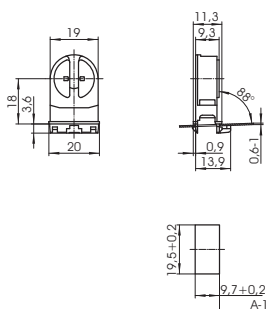

Номер для заказа: 505745 со стопором
Номер для заказа: 505746 без стопора

G5 вставной патрон

Высота оси лампы: 14 мм
 Корпус: PBT GF, белый, Ротор: PBT GF, белый
 T140
 Номинальный режим: 2/500
 Двойные безвинтовые контактные зажимы: 0,5 - 1 мм²
 Защелки в основании для толщины стенки 0,6 - 1 мм
 Подключение проводов снизу или сбоку
 Вес: 3,3 г, упаковка: 1000 шт.
 Тип: 09440

Номер для заказа: 505747

G5 вставной патрон

Высота оси лампы: 18 мм
 Корпус: PBT GF, белый, Ротор: PBT GF, белый
 T140, Номинальный режим: 2/500
 Двойные безвинтовые контактные зажимы: 0,5 - 1 мм²
 Защелки в основании для толщины стенки 0,6 - 1 мм
 Подключение проводов снизу или сбоку
 Вес: 3,5 г, упаковка: 1000 шт.
 Тип: 09441

Номер для заказа: 505748

G5 вставной патрон

Высота оси лампы: 23 мм
 Корпус: PBT GF, белый, Ротор: PBT GF, белый
 T140, Номинальный режим: 2/500
 Двойные безвинтовые контактные зажимы: 0,5 - 1 мм²
 Защелки в основании для толщины стенки 0,6 - 1 мм
 Подключение проводов снизу или сбоку
 Вес: 3,8 г, упаковка: 1000 шт.
 Тип: 09442

Номер для заказа: 505749

G5 вставной патрон

Высота оси лампы: 15 мм
 Корпус: PBT GF, белый, Ротор: PBT GF, белый
 T140, Номинальный режим: 2/500
 Двойные безвинтовые контактные зажимы: 0,5 - 1 мм²
 Ножи в основании для толщины стенки 0,6 - 1 мм
 Вес: 3,4 г, упаковка: 1000 шт.
 Тип: 09450