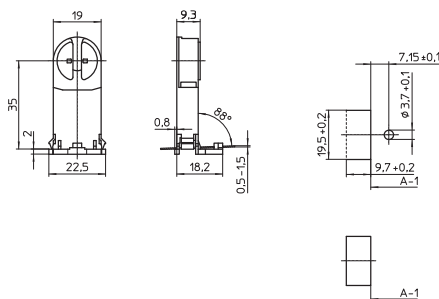

G5 сквозные патроны

Высота оси лампы: 35 мм
 Корпус: PBT GF, белый, Ротор: PBT GF, белый
 T140
 Номинальный режим: 2/500
 Двойные безвинтовые контактные зажимы: 0,5 - 1 мм²
 Боковые защелки для толщины стенки 0,5 - 1,5 мм
 Вес: 4,6 г, упаковка: 1000 шт.
 Тип: 09426/09427

Номер для заказа: 505745 со стопором
Номер для заказа: 505746 без стопора

G5 вставной патрон

Высота оси лампы: 14 мм
 Корпус: PBT GF, белый, Ротор: PBT GF, белый
 T140
 Номинальный режим: 2/500
 Двойные безвинтовые контактные зажимы: 0,5 - 1 мм²
 Защелки в основании для толщины стенки 0,6 - 1 мм
 Подключение проводов снизу или сбоку
 Вес: 3,3 г, упаковка: 1000 шт.
 Тип: 09440

Номер для заказа: 505747

G5 вставной патрон

Высота оси лампы: 18 мм
 Корпус: PBT GF, белый, Ротор: PBT GF, белый
 T140, Номинальный режим: 2/500
 Двойные безвинтовые контактные зажимы: 0,5 - 1 мм²
 Защелки в основании для толщины стенки 0,6 - 1 мм
 Подключение проводов снизу или сбоку
 Вес: 3,5 г, упаковка: 1000 шт.
 Тип: 09441

Номер для заказа: 505748

G5 вставной патрон

Высота оси лампы: 23 мм
 Корпус: PBT GF, белый, Ротор: PBT GF, белый
 T140, Номинальный режим: 2/500
 Двойные безвинтовые контактные зажимы: 0,5 - 1 мм²
 Защелки в основании для толщины стенки 0,6 - 1 мм
 Подключение проводов снизу или сбоку
 Вес: 3,8 г, упаковка: 1000 шт.
 Тип: 09442