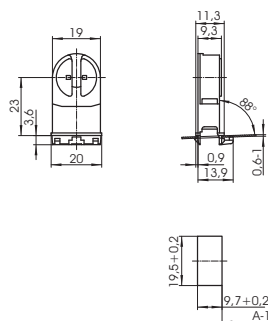

Номер для заказа: 505745 со стопором
Номер для заказа: 505746 без стопора

G5 вставной патрон

Высота оси лампы: 14 мм
 Корпус: PBT GF, белый, Ротор: PBT GF, белый
 T140
 Номинальный режим: 2/500
 Двойные безвинтовые контактные зажимы: 0,5 - 1 мм²
 Защелки в основании для толщины стенки 0,6 - 1 мм
 Подключение проводов снизу или сбоку
 Вес: 3,3 г, упаковка: 1000 шт.
 Тип: 09440

Номер для заказа: 505747

G5 вставной патрон

Высота оси лампы: 18 мм
 Корпус: PBT GF, белый, Ротор: PBT GF, белый
 T140, Номинальный режим: 2/500
 Двойные безвинтовые контактные зажимы: 0,5 - 1 мм²
 Защелки в основании для толщины стенки 0,6 - 1 мм
 Подключение проводов снизу или сбоку
 Вес: 3,5 г, упаковка: 1000 шт.
 Тип: 09441

Номер для заказа: 505748

G5 вставной патрон

Высота оси лампы: 23 мм
 Корпус: PBT GF, белый, Ротор: PBT GF, белый
 T140, Номинальный режим: 2/500
 Двойные безвинтовые контактные зажимы: 0,5 - 1 мм²
 Защелки в основании для толщины стенки 0,6 - 1 мм
 Подключение проводов снизу или сбоку
 Вес: 3,8 г, упаковка: 1000 шт.
 Тип: 09442

Номер для заказа: 505749

G5 вставной патрон

Высота оси лампы: 15 мм
 Корпус: PBT GF, белый, Ротор: PBT GF, белый
 T140, Номинальный режим: 2/500
 Двойные безвинтовые контактные зажимы: 0,5 - 1 мм²
 Ножи в основании для толщины стенки 0,6 - 1 мм
 Вес: 3,4 г, упаковка: 1000 шт.
 Тип: 09450