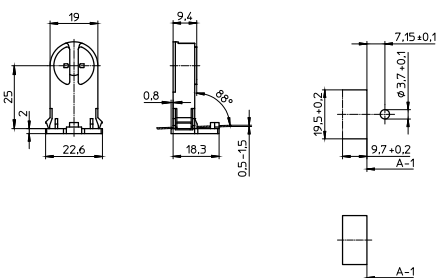

T140, номинальный режим: 2/500

Двойные безвинтовые контактные зажимы: 0,5-1 мм²

Боковые защелки для стенки 0,5-1,5 мм

Вес: 4,5 г, упаковка: 1000 шт.

Тип: 09434/09435

№ заказа: 545937 со стопором

№ заказа: 545939 без стопора

5

6

G5 вставной патрон

Высота оси: 14 мм

Корпус: PBT GF, белый, ротор: PBT GF, белый

T140, номинальный режим: 2/500

Двойные безвинтовые контактные зажимы: 0,5-1 мм²

Установочные защелки снизу для стенки 0,6-1 мм