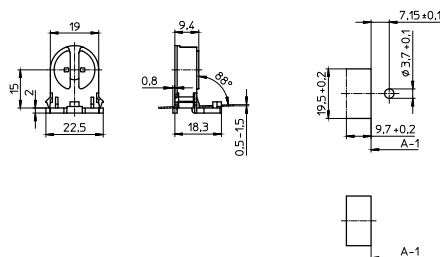

Патроны и аксессуары для люминесцентных ламп

G5 сквозные патроны

Высота оси: 15 мм

Корпус: PBT GF, белый, ротор: PBT GF, белый

T140, номинальный режим: 2/500

Двойные безвинтовые контактные зажимы: 0,5-1 мм²

Боковые защелки для стенки 0,5-1,5 мм

Вес: 3,5/3,4 г, упаковка: 1000 шт.

Тип: 09420/09421

№ заказа: 505737 со стопором

№ заказа: 505739 без стопора

1

2

G5 сквозные патроны

Высота оси: 20 мм

Корпус: PBT GF, белый, ротор: PBT GF, белый

T140, номинальный режим: 2/500

Двойные безвинтовые контактные зажимы: 0,5-1 мм²

Боковые защелки для стенки 0,5-1,5 мм

Вес: 4,1 г, упаковка: 1000 шт.

Тип: 09432/09433

№ заказа: 545933 со стопором

№ заказа: 545935 без стопора