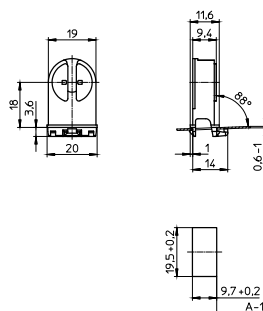

Патроны и аксессуары для люминесцентных ламп

G5 сквозные патроны

Высота оси: 15 мм

Корпус: PBT GF, белый, ротор: PBT GF, белый

T140, номинальный режим: 2/500

Двойные безвинтовые контактные зажимы: 0,5-1 мм²

Боковые защелки для стенки 0,5-1,5 мм

Вес: 3,5/3,4 г, упаковка: 1000 шт.

Тип: 09420/09421

№ заказа: 505737 со стопором

№ заказа: 505739 без стопора

1

2

G5 сквозные патроны

Высота оси: 20 мм

Корпус: PBT GF, белый, ротор: PBT GF, белый

T140, номинальный режим: 2/500

Двойные безвинтовые контактные зажимы: 0,5-1 мм²

Боковые защелки для стенки 0,5-1,5 мм

Вес: 4,1 г, упаковка: 1000 шт.

Тип: 09432/09433

№ заказа: 545933 со стопором

№ заказа: 545935 без стопора

3

4

G5 сквозные патроны

Высота оси: 25 мм

Корпус: PBT GF, белый, ротор: PBT GF, белый

T140, номинальный режим: 2/500

Двойные безвинтовые контактные зажимы: 0,5-1 мм²

Боковые защелки для стенки 0,5-1,5 мм

Вес: 4,5 г, упаковка: 1000 шт.

Тип: 09434/09435

№ заказа: 545937 со стопором

№ заказа: 545939 без стопора

5

6

G5 вставной патрон

Высота оси: 14 мм

Корпус: PBT GF, белый, ротор: PBT GF, белый

T140, номинальный режим: 2/500

Двойные безвинтовые контактные зажимы: 0,5-1 мм²

Установочные защелки снизу для стенки 0,6-1 мм

Монтаж провода сбоку или в основание

Вес: 3,3 г, упаковка: 1000 шт

Тип: 09440

№ заказа: 505747

7

8

G5 сквозной патрон

Высота оси: 18 мм

Корпус: PBT GF, белый, ротор: PBT GF, белый

T140, номинальный режим: 2/500

Двойные безвинтовые контактные зажимы: 0,5-1 мм²

Установочные защелки снизу для стенки 0,6-1 мм

Монтаж провода сбоку или в основание

Вес: 3,9 г, упаковка: 1000 шт

Тип: 09446

№ заказа: 545894

9

10