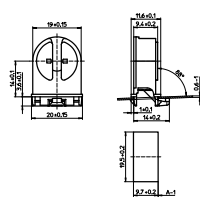

5

6

G5 вставной патрон

Высота оси: 14 мм

Корпус: PBT GF, белый, ротор: PBT GF, белый

T140, номинальный режим: 2/500

Двойные безвинтовые контактные зажимы: 0,5-1 мм²

Установочные защелки снизу для стенки 0,6-1 мм

Монтаж провода сбоку или в основание

Вес: 3,3 г, упаковка: 1000 шт

Тип: 09440

№ заказа: 505747

7

8

G5 сквозной патрон

Высота оси: 18 мм