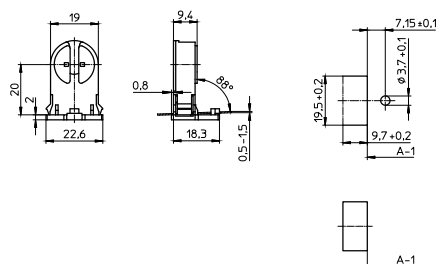

Высота оси: 20 мм

Корпус: PBT GF, белый, ротор: PBT GF, белый

T140, номинальный режим: 2/500

Двойные безвинтовые контактные зажимы: 0,5-1 мм²

Боковые защелки для стенки 0,5-1,5 мм

Вес: 4,1 г, упаковка: 1000 шт.

Тип: 09432/09433

№ заказа: 545933 со стопором

№ заказа: 545935 без стопора

3

4

G5 сквозные патроны

Высота оси: 25 мм

Корпус: PBT GF, белый, ротор: PBT GF, белый

5

6

G5 вставной патрон

Высота оси: 14 мм

Корпус: PBT GF, белый, ротор: PBT GF, белый

T140, номинальный режим: 2/500

Двойные безвинтовые контактные зажимы: 0,5-1 мм²

Установочные защелки снизу для стенки 0,6-1 мм