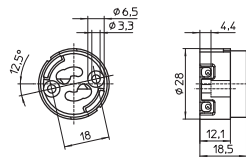

Установочные отверстия для винтов M3

Вес: 9 г, упаковка: 100 шт., тип: 31400

**№ заказа: 509356**

GX10 Патрон, для светильников класса защиты II

Корпус: стеатит, крышка: PPS

T240, Номинальный режим: 2/500/5 кВ

Безвинтовые контактные зажимы для многопроволочной жилы с оконцевателем Ø 1,5–1,8 мм

Для проводников с внешним диаметром: макс. 3 мм

Установочные отверстия для винтов M3

Вес: 14 г, упаковка: 100 шт., тип: 31500

**№ заказа: 536469**

GX10 Патрон

Корпус: стеатит, крышка: PPS

T240, Номинальный режим: 2/500/5 кВ

Припаяные проводники: 2x0,75 мм<sup>2</sup>, многопроволочные жилы, макс. Ø 6,5 мм, длина: 400 мм  
5 кВ: Cu никелированная, PTFE-изоляция,  
Cu луженые, Si-изоляция

Установочные отверстия для винтов M3

Вес: 36,3 г, упаковка: 100 шт.

Тип: 31500

**new № заказа: 549999**

GX10 Патрон, для светильников класса защиты II

Корпус: стеатит, крышка: PPS

T240, Номинальный режим: 2/500/5 кВ