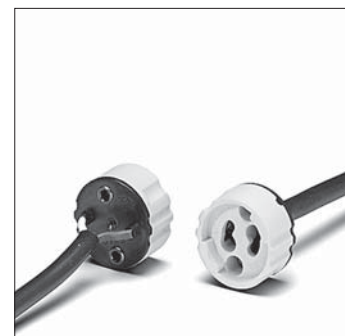

Безвинтовые контактные зажимы для многопроволочной жилы с оконцевателем Ø 1,5–1,8 мм

Для проводников с внешним диаметром: макс. 3 мм

Установочные отверстия для винтов M3

Вес: 14 г, упаковка: 100 шт., тип: 31500

**№ заказа: 536469**

GX10 Патрон

Корпус: стеатит, крышка: PPS

T240, Номинальный режим: 2/500/5 кВ

Припаяные проводники: 2x0,75 мм<sup>2</sup>, многопроволочные жилы, макс. Ø 6,5 мм, длина: 400 мм  
5 кВ: Cu никелированная, PTFE-изоляция,  
Cu луженые, Si-изоляция

Установочные отверстия для винтов M3

Вес: 36,3 г, упаковка: 100 шт.

Тип: 31500

**new № заказа: 549999**

GX10 Патрон, для светильников класса защиты II

Корпус: стеатит, крышка: PPS

T240, Номинальный режим: 2/500/5 кВ

Припаяные проводники: Cu никелированная, многопроволочные жилы 0,75 мм<sup>2</sup>, двойная PTFE-изоляция, длина: 250 мм

Установочные отверстия для винтов M3

Вес: 23,3 г, упаковка: 100 шт.

Тип: 31530

**№ заказа: 543267**