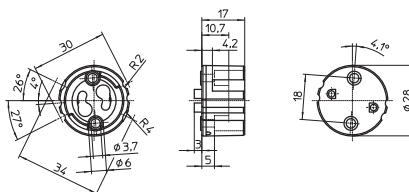

Установочные отверстия для винтов M3

Вес: 9 г, упаковка: 100 шт., тип: 31400

**№ заказа: 509356**

GX10 Патрон, для светильников класса защиты II

Корпус: стеатит, крышка: PPS

T240, Номинальный режим: 2/500/5 кВ

Безвинтовые контактные зажимы для многопроволочной жилы с оконцевателем Ø 1,5–1,8 мм

Для проводников с внешним диаметром: макс. 3 мм

Установочные отверстия для винтов M3

Вес: 14 г, упаковка: 100 шт., тип: 31500

**№ заказа: 536469**

GX10 Патрон

Корпус: стеатит, крышка: PPS

T240, Номинальный режим: 2/500/5 кВ

Припаяные проводники: 2x0,75 мм<sup>2</sup>, многопроволочные жилы, макс. Ø 6,5 мм, длина: 400 мм  
5 кВ: Cu никелированная, PTFE-изоляция,  
Cu луженые, Si-изоляция

Установочные отверстия для винтов M3

Вес: 36,3 г, упаковка: 100 шт.

Тип: 31500

**new № заказа: 549999**

GX10 Патрон, для светильников класса защиты II

Корпус: стеатит, крышка: PPS

T240, Номинальный режим: 2/500/5 кВ