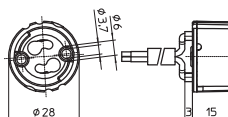

Безвинтовые контактные зажимы для многопроволочной жилы с оконцевателем Ø 1,5–1,8 мм

Для проводников с внешним диаметром: макс. 3 мм

Установочные отверстия для винтов M3

Вес: 14 г, упаковка: 100 шт., тип: 31500

**№ заказа: 536469**

GX10 Патрон

Корпус: стеатит, крышка: PPS

T240, Номинальный режим: 2/500/5 кВ

Припаяные проводники: 2x0,75 мм<sup>2</sup>, многопроволочные жилы, макс. Ø 6,5 мм, длина: 400 мм  
5 кВ: Cu никелированная, PTFE-изоляция,  
Cu луженые, Si-изоляция

Установочные отверстия для винтов M3

Вес: 36,3 г, упаковка: 100 шт.

Тип: 31500

**new № заказа: 549999**

GX10 Патрон, для светильников класса защиты II

Корпус: стеатит, крышка: PPS

T240, Номинальный режим: 2/500/5 кВ

Припаяные проводники: Cu никелированная, многопроволочные жилы 0,75 мм<sup>2</sup>, двойная PTFE-изоляция, длина: 250 мм

Установочные отверстия для винтов M3

Вес: 23,3 г, упаковка: 100 шт.

Тип: 31530

**№ заказа: 543267**