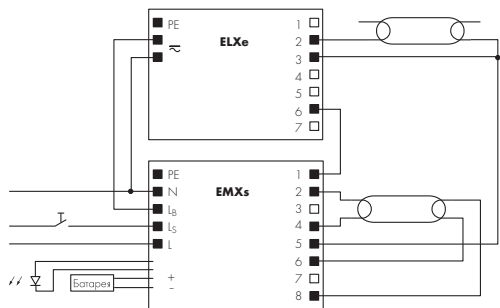

Схемы соединений – работа с 2 лампами

работа с 2 лампами с ПРА

работа с 2 лампами – теплый запуск с ЭПРА ELXc

работа с 2 лампами – диммирование/ теплый старт с ЭПРА ELXd / ELXc

работа с 2 лампами – диммирование с ЭПРА ELXd

работа с 2 лампами – диммирование с ЭПРА ELXd

работа с 2 лампами – холодный запуск с ЭПРА ELXe

Схемы соединений – работа с 3 лампами

работа с 3 лампами – теплый запуск с ЭПРА ELXc

работа с 3 лампами – теплый запуск с ЭПРА ELXc