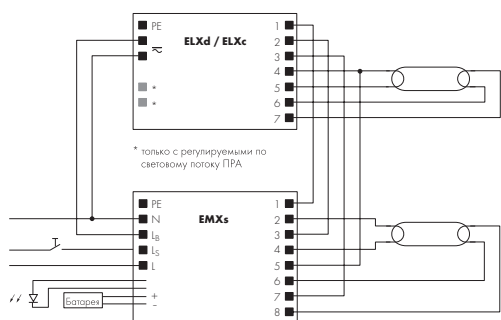

Схемы соединений – работа с 2 лампами

работа с 2 лампами с ПРА

работа с 2 лампами – теплый запуск с ЭПРА ELXc

работа с 2 лампами – диммирование/ теплый старт с ЭПРА ELXd / ELXc

работа с 2 лампами – диммирование с ЭПРА ELXd

работа с 2 лампами – диммирование с ЭПРА ELXd

работа с 2 лампами – холодный запуск с ЭПРА ELXe

Схемы соединений – работа с 3 лампами

работа с 3 лампами – теплый запуск с ЭПРА ELXc

работа с 3 лампами – теплый запуск с ЭПРА ELXc