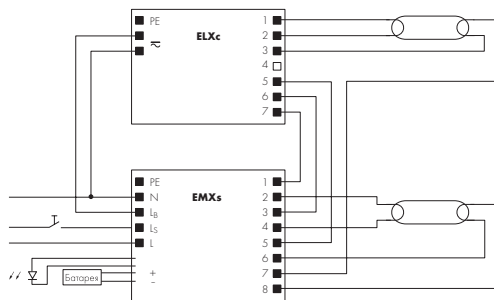

Схемы соединений – работа с 2 лампами

работа с 2 лампами с ПРА

работа с 2 лампами – теплый запуск с ЭПРА ELXc

работа с 2 лампами – диммирование/ теплый старт с ЭПРА ELXd / ELXc

работа с 2 лампами – диммирование с ЭПРА ELXd

работа с 2 лампами – диммирование с ЭПРА ELXd

работа с 2 лампами – холодный запуск с ЭПРА ELXe

Схемы соединений – работа с 3 лампами

работа с 3 лампами – теплый запуск с ЭПРА ELXc

работа с 3 лампами – теплый запуск с ЭПРА ELXc