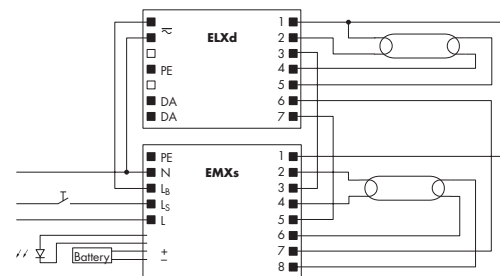

Схемы соединений – работа с 2 лампами

работа с 2 лампами с ПРА

работа с 2 лампами – теплый запуск с ЭПРА ELXc

работа с 2 лампами – диммирование/ теплый старт с ЭПРА ELXd / ELXc

работа с 2 лампами – диммирование с ЭПРА ELXd

работа с 2 лампами – диммирование с ЭПРА ELXd

работа с 2 лампами – холодный запуск с ЭПРА ELXe

Схемы соединений – работа с 3 лампами

работа с 3 лампами – теплый запуск с ЭПРА ELXc

работа с 3 лампами – теплый запуск с ЭПРА ELXc