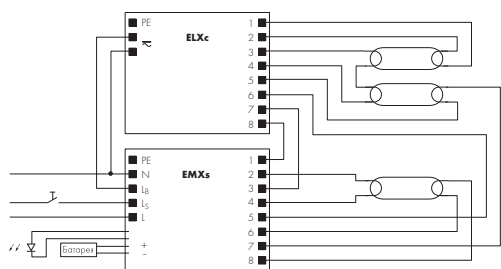

Схемы соединений – работа с 2 лампами

работа с 2 лампами с ПРА

работа с 2 лампами – теплый запуск с ЭПРА ELXc

работа с 2 лампами – диммирование/ теплый старт с ЭПРА ELXd / ELXc

работа с 2 лампами – диммирование с ЭПРА ELXd

работа с 2 лампами – диммирование с ЭПРА ELXd

работа с 2 лампами – холодный запуск с ЭПРА ELXe

Схемы соединений – работа с 3 лампами

работа с 3 лампами – теплый запуск с ЭПРА ELXc

работа с 3 лампами – теплый запуск с ЭПРА ELXc