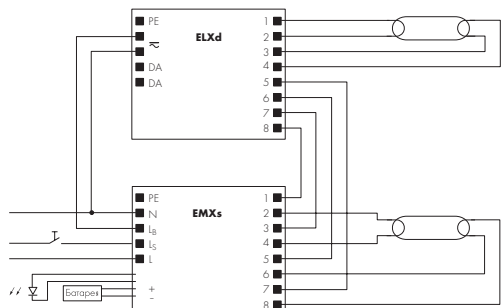

Схемы соединений – работа с 2 лампами

работа с 2 лампами с ПРА

работа с 2 лампами – теплый запуск с ЭПРА ELXc

работа с 2 лампами – диммирование/ теплый старт с ЭПРА ELXd / ELXc

работа с 2 лампами – диммирование с ЭПРА ELXd

работа с 2 лампами – диммирование с ЭПРА ELXd

работа с 2 лампами – холодный запуск с ЭПРА ELXe

Схемы соединений – работа с 3 лампами

работа с 3 лампами – теплый запуск с ЭПРА ELXc

работа с 3 лампами – теплый запуск с ЭПРА ELXc