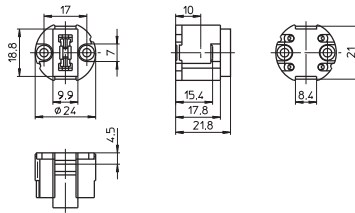

Вес: 14,4 г, упаковка: 1000 шт.

Тип: 33500

№ заказа: 502004

Защитные колпачки для G9 патрона 502004

Материал: LCP, натуральный цвет

Внешняя резьба 28x2 IEC 60399

Установочные отверстия для винтов M3

Вес: 8,7/4,6 г, упаковка: 1000 шт.

Тип: 83310 резьбовой ниппель: M10x1

№ заказа: 505951

Тип: 97268 внутренняя резьба: M10x1

№ заказа: 501942

Абажурное кольцо

Для компонентов с внешней резьбой 28x2

Материал: PPS, черный

\varnothing 34 мм, высота: 7,5 мм