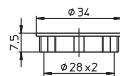

Абажурное кольцо

Для компонентов с внешней резьбой 28x2

Материал: PPS, черный

$\varnothing$ 34 мм, высота: 7,5 мм

Вес: 1,9 г, упаковка: 1000 шт.

Тип: 05202

№ заказа: 502503