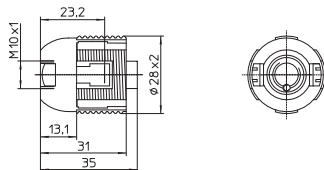

Вес: 14,4 г, упаковка: 1000 шт.

Тип: 33500

№ заказа: 502004

Защитные колпачки для G9 патрона 502004

Материал: LCP, натуральный цвет

Внешняя резьба 28x2 IEC 60399

Установочные отверстия для винтов M3

Вес: 8,7/4,6 г, упаковка: 1000 шт.

Тип: 83310 резьбовой ниппель: M10x1

№ заказа: 505951

Тип: 97268 внутренняя резьба: M10x1

№ заказа: 501942

Абажурное кольцо

Для компонентов с внешней резьбой 28x2

Материал: PPS, черный

\varnothing 34 мм, высота: 7,5 мм