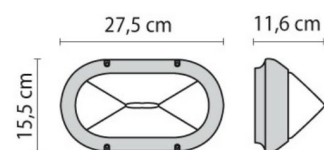

SUPERDELTA OVALE

Номер артикула	001704
соединение:	E27
Источник Света:	ЛАМПЫ НАКАЛИВАНИЯ (A60)
Мощность:	1x60 W
Покрытие::	ВК-81 / Черный / Текстурированный
Класс изоляции:	КЛАСС II
Степень защиты:	IP54
IK-J-xxIP:	IK06 1J xx3
Оптика:	Симметричный рефлектор сверх-широкого светораспределения
Ta MIN luminaire:	-30°
Ta MAX luminaire:	45°

Фотометрические

данные

Технический чертёж

ДОПОЛНИТЕЛЬНЫЕ АКСЕССУАРЫ

SUPERDELTA OVALE

008943
кронштейн
Черный