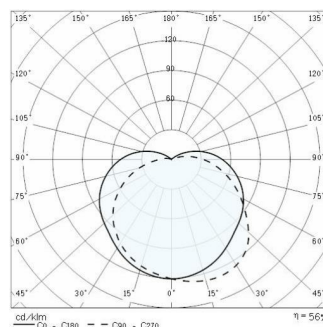

SUPERDELTA OVALE

Номер артикула	001704
соединение:	E27
Источник Света:	ЛАМПЫ НАКАЛИВАНИЯ (A60)
Мощность:	1x60 W
Покрытие::	ВК-81 / Черный / Текстурированный
Класс изоляции:	КЛАСС II
Степень защиты:	IP54
IK-J-xxIP:	IK06 1J xx3
Оптика:	Симметричный рефлектор сверх-широкого светораспределения
Ta MIN luminaire:	-30°
Ta MAX luminaire:	45°

Фотометрические

данные

Технический чертёж

ДОПОЛНИТЕЛЬНЫЕ АКСЕССУАРЫ

SUPERDELTA OVALE

008943
кронштейн
Черный