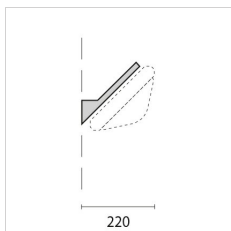

Фотометрические

данные

Технический чертёж

ДОПОЛНИТЕЛЬНЫЕ АКСЕССУАРЫ

SUPERDELTA OVALE

008943
кронштейн
Черный